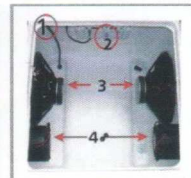

RESIBOX

BAÚS E BAULETOS

LINHA BAULETOS

a mala que virou bauleto

VOYAGE

ALTURA	35 CM
LARGURA	60 CM
COMPRIMENTO	46 CM
CAPACIDADE	65 LITROS

STRADA

ALTURA	35 CM
LARGURA	51 CM
COMPRIMENTO	46 CM
CAPACIDADE	55 LITROS

STREET

ALTURA	32 CM
LARGURA	41 CM
COMPRIMENTO	40 CM
CAPACIDADE	45 LITROS

***TODOS OS BAULETOS ACOMPANHAM GRELHA

BAÚ TRIO ELÉTRICO

**BAÚ
TRIO ELÉTRICO**

Lançamento
Nacional

DETALHES
1 - CHAVE LIGA E DESLIGA
2 - MP3 BRINDE
3 - AMPLIFICADOR 2 CANAIS ESTÉREO