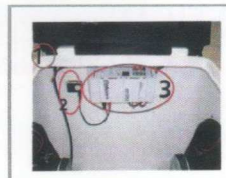

STREET

ALTURA	32 CM
LARGURA	41 CM
COMPRIMENTO	40 CM
CAPACIDADE	45 LITROS

***TODOS OS BAULETOS ACOMPANHAM GRELHA

BAÚ TRIO ELÉTRICO

**BAÚ
TRIO ELÉTRICO**

Lançamento
Nacional

DETALHES
1 - CHAVE LIGA E DESLIGA
2 - MP3 BRINDE
3 - AMPLIFICADOR 2 CANAIS ESTÉREO

VISÃO GERAL
1 - CHAVE LIGA E DESLIGA
2 - AMPLIFICADOR 2 CANAIS ESTÉREO
3 - WOOFER COM TELA
4 - SUPER TWEETER

- ideal para campanhas publicitárias
- garantia do equipamento eletrônico é do fabricante
- para melhor desempenho do sistema de som, é necessário bateria de no mínimo 7 Amp.