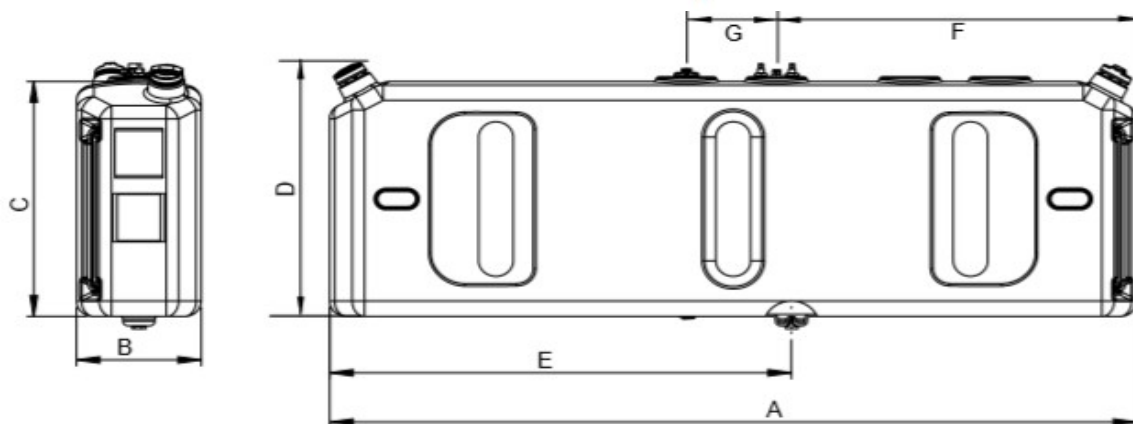

MEDIDAS DE CADA MODELO

Capacidade (volume)	DIMENSÕES (mm)							PESO (KG)
	A	B	C	D	E	F	G	
350L	2230	350	580	630	1340	990	260	33
370L	2330	360	580	640	1340	1050	260	34
400L	2330	440	510	560	1310	1040	260	33
500L - A	2330	360	760	820	1300	1030	260	40
500L - B	2330	440	635	680	1320	1030	260	40
650L	2330	375	980	1050	1320	1040	260	50

Variação de até 1% da dimensão nominal